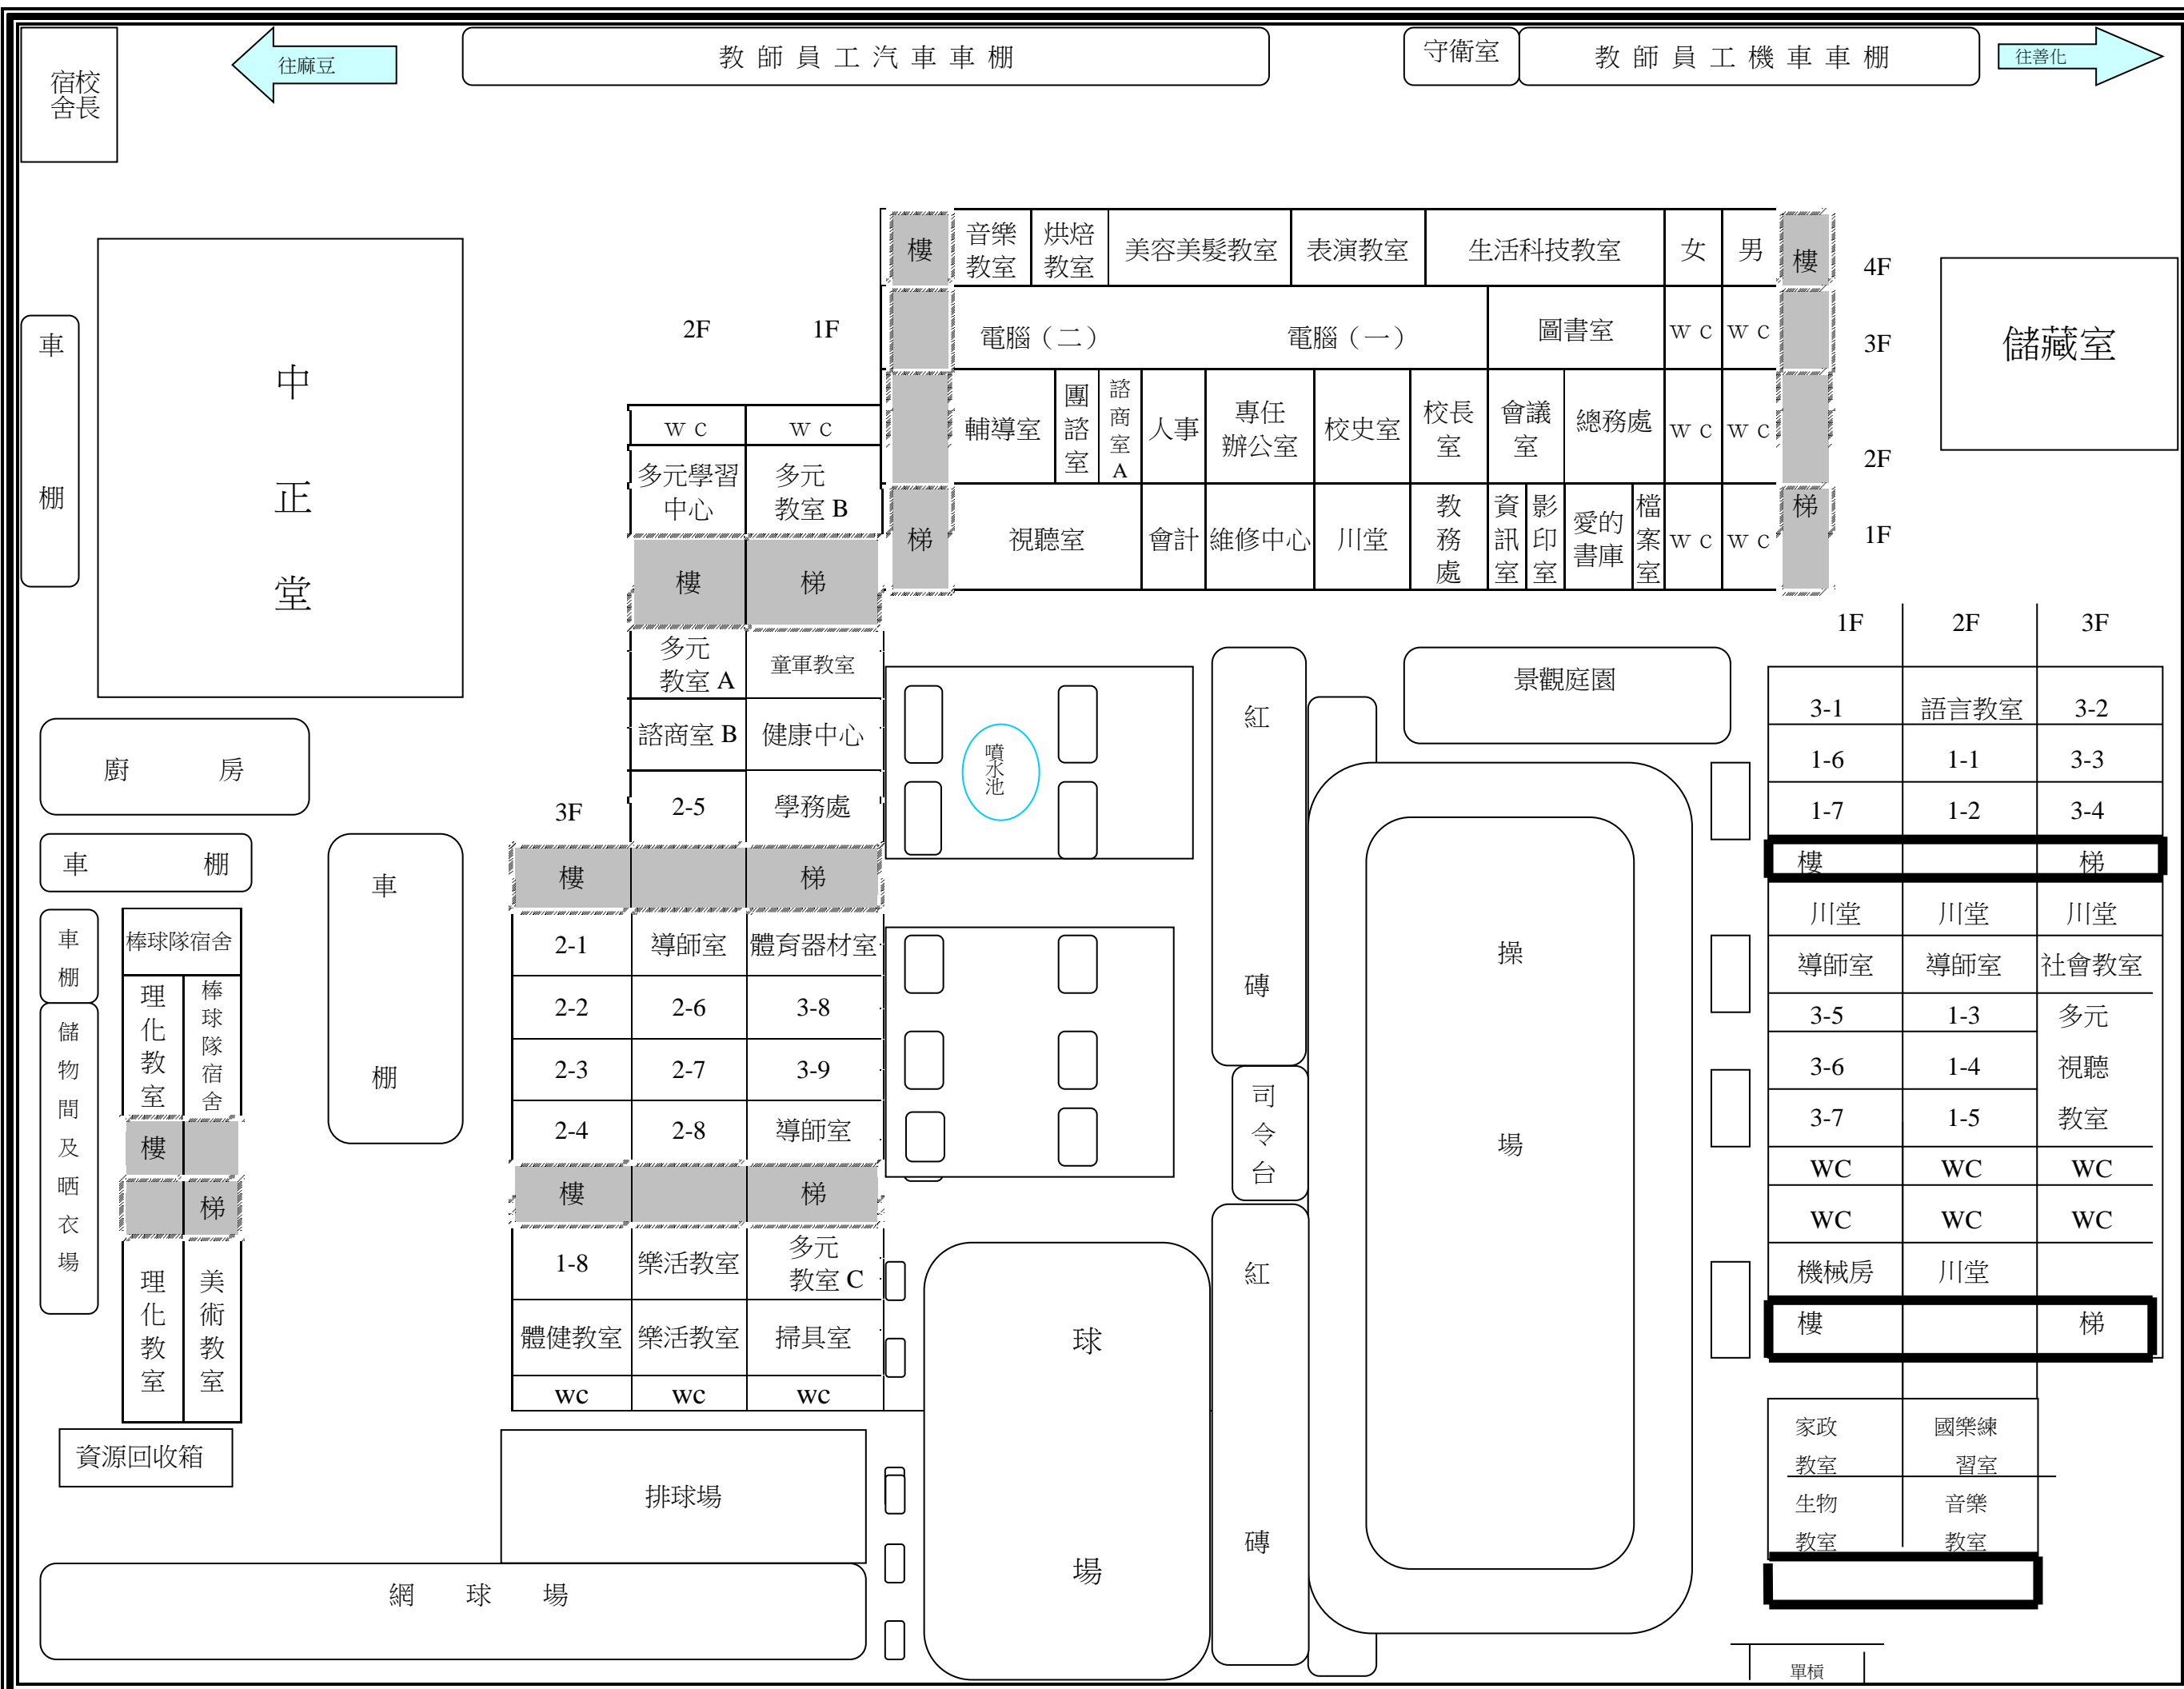

台南市立善化國民中學 109 學年度班級配置圖

1F	2F	3F
3-1	語言教室	3-2
1-6	1-1	3-3
1-7	1-2	3-4
樓		梯
川堂	川堂	川堂
導師室	導師室	社會教室
3-5	1-3	多元
3-6	1-4	視聽
3-7	1-5	教室
WC	WC	WC
WC	WC	WC
機械房	川堂	
樓		梯
家政 教室	國樂練 習室	
生物 教室	音樂 教室	

單槓