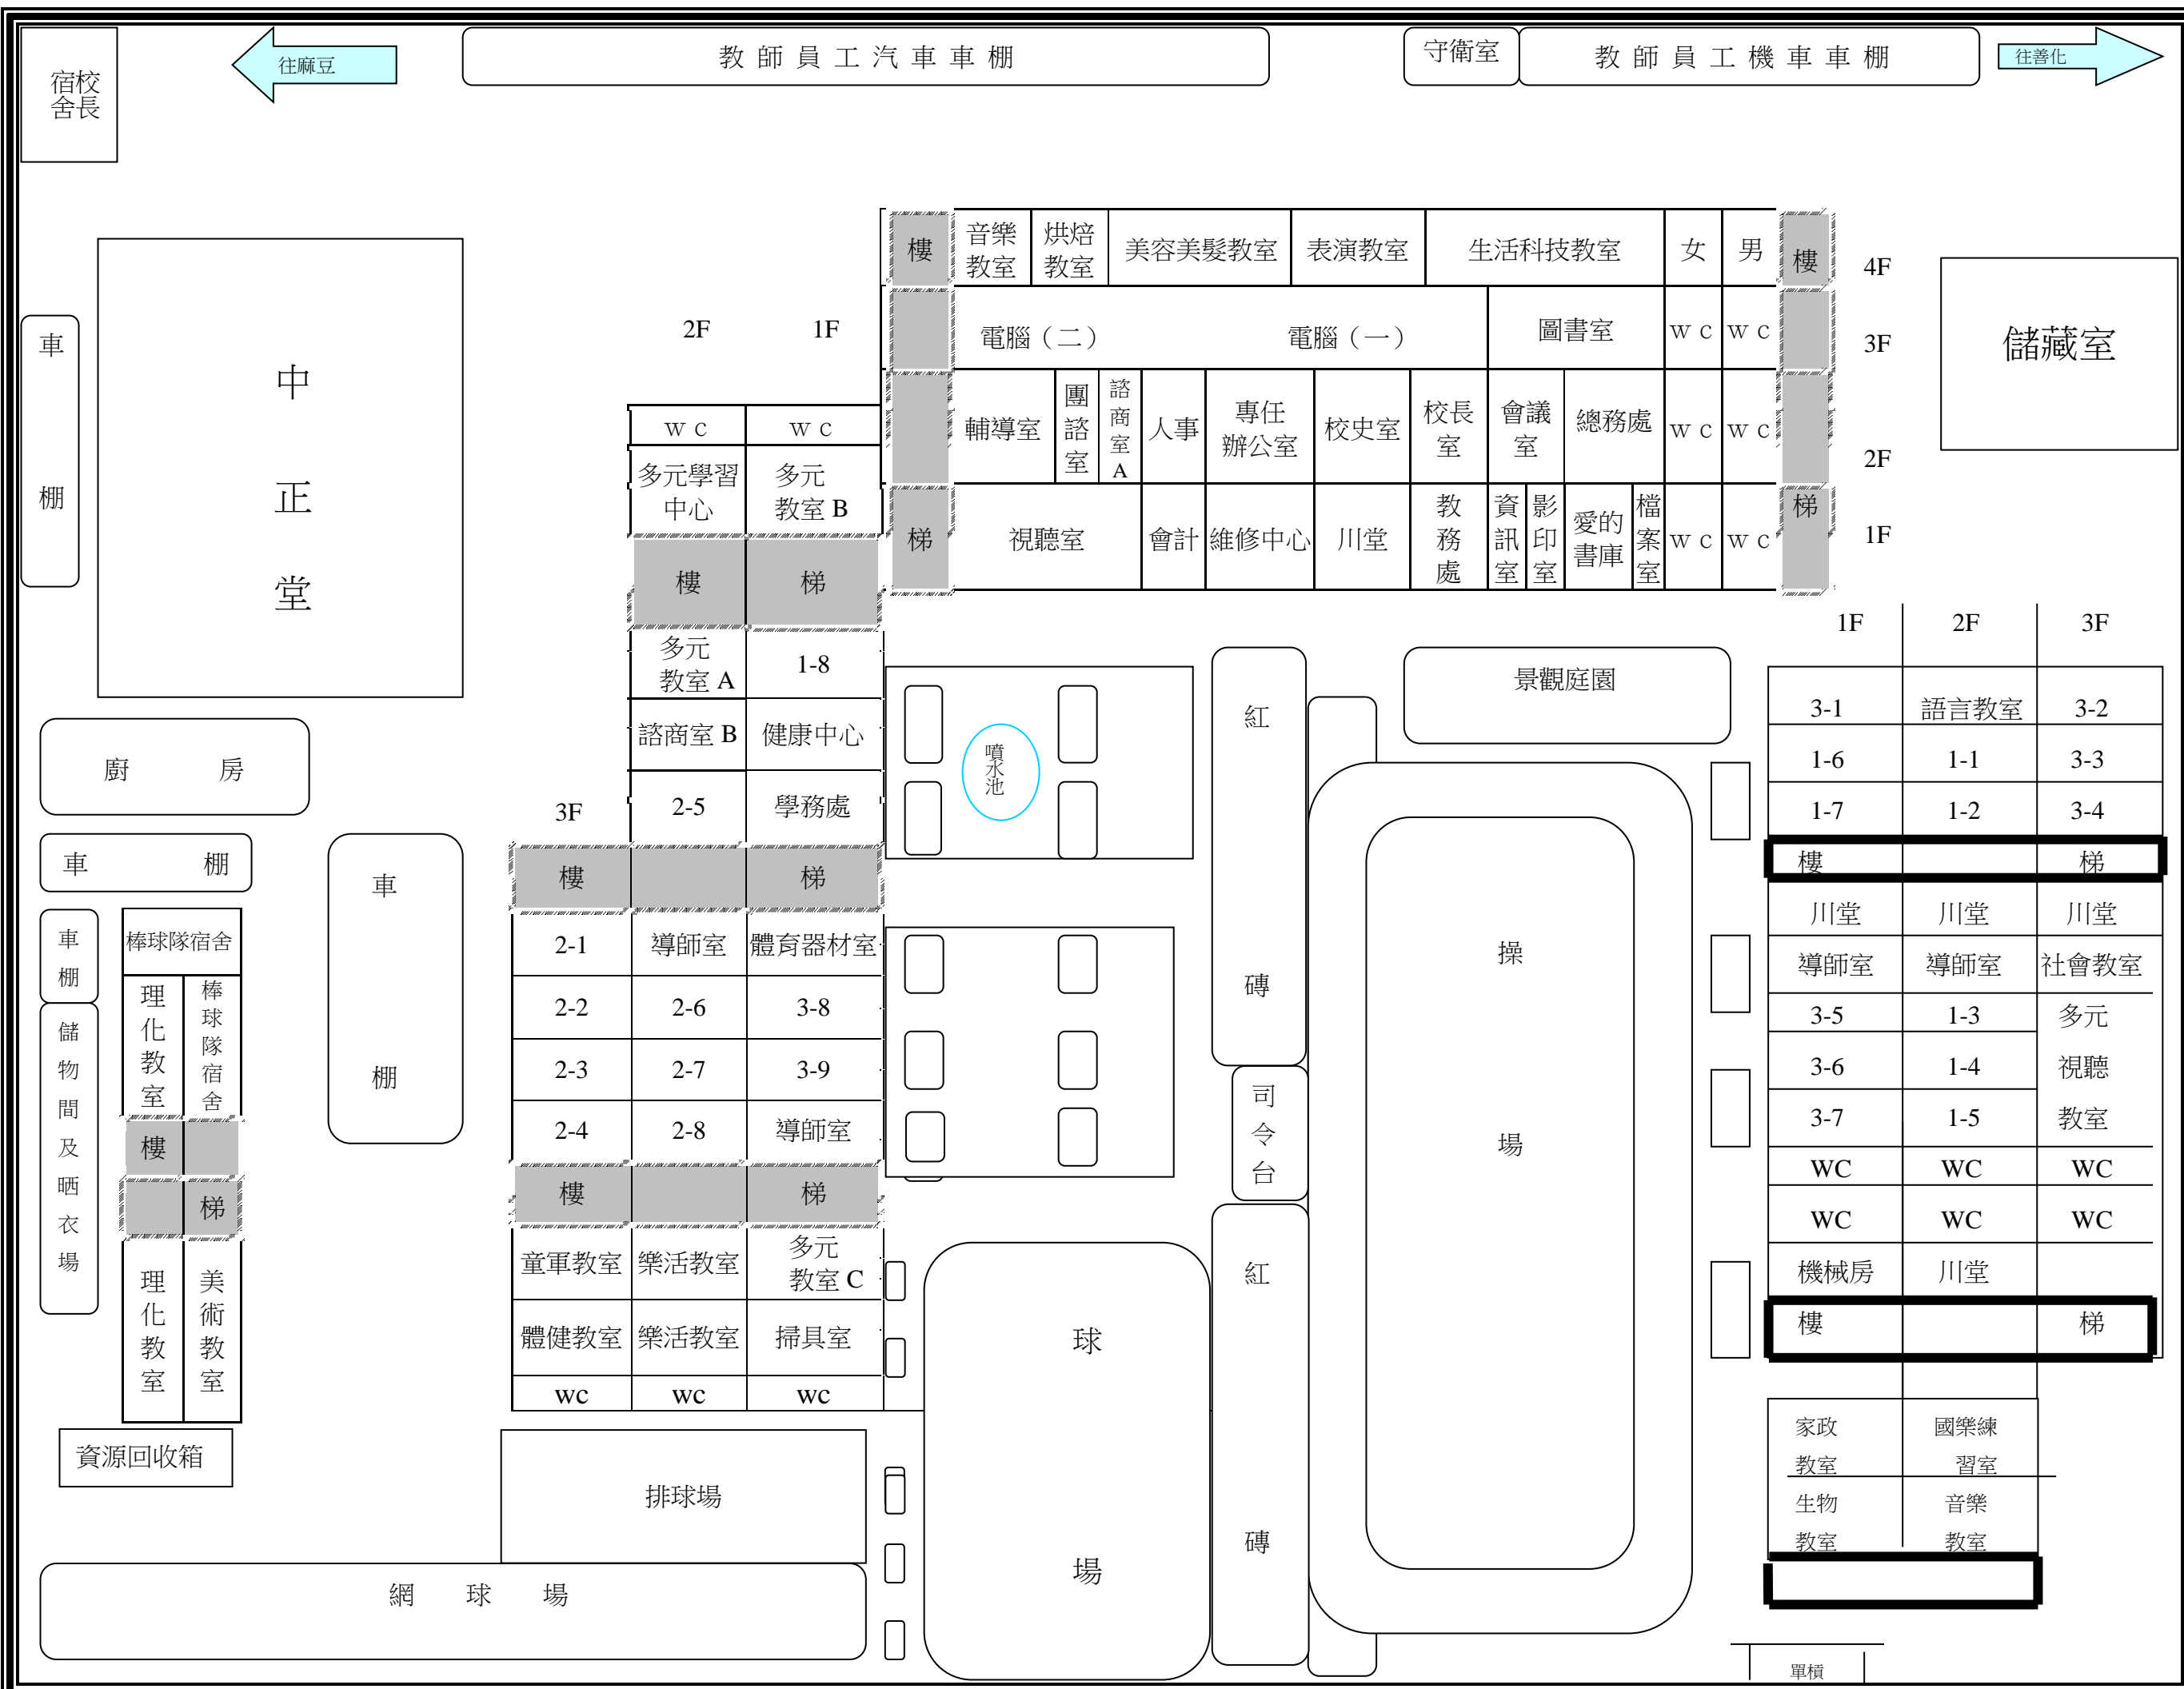

台南市立善化國民中學 109 學年度班級配置圖

1F	2F	3F
3-1	語言教室	3-2
1-6	1-1	3-3
1-7	1-2	3-4
樓		梯
川堂	川堂	川堂
導師室	導師室	社會教室
3-5	1-3	多元
3-6	1-4	視聽
3-7	1-5	教室
WC	WC	WC
WC	WC	WC
機械房	川堂	
樓		梯
家政 教室	國樂練 習室	
生物 教室	音樂 教室	

單槓