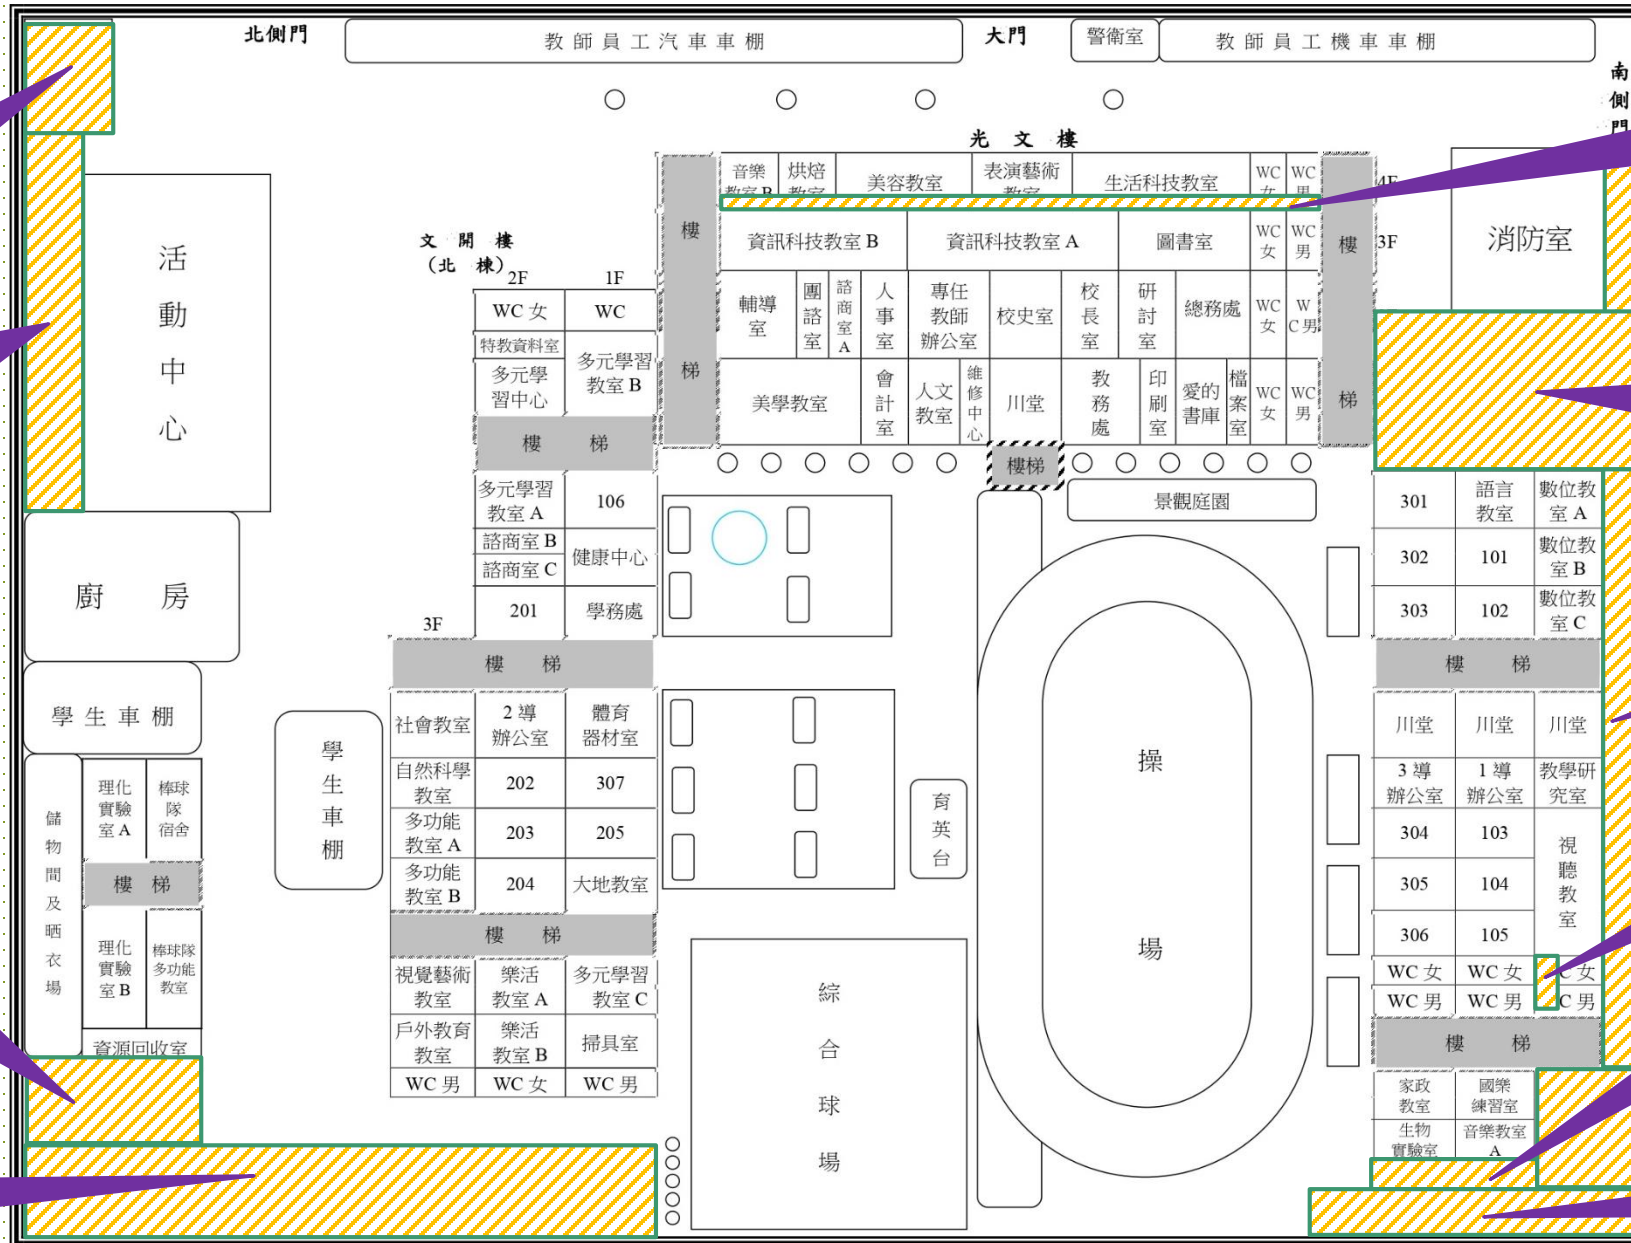

善化國中113學年度校園安全地圖

校長宿舍

活動中心旁
車棚

注意
危險空間，
人跡罕至，
請勿逗留落單！

資源回收室
周邊

投打練習區

光文樓4F
廊道

南側儲藏室
周邊空地

南棟圍牆邊

南棟3F廁所

音樂教室A
旁樓梯

單槓區空地